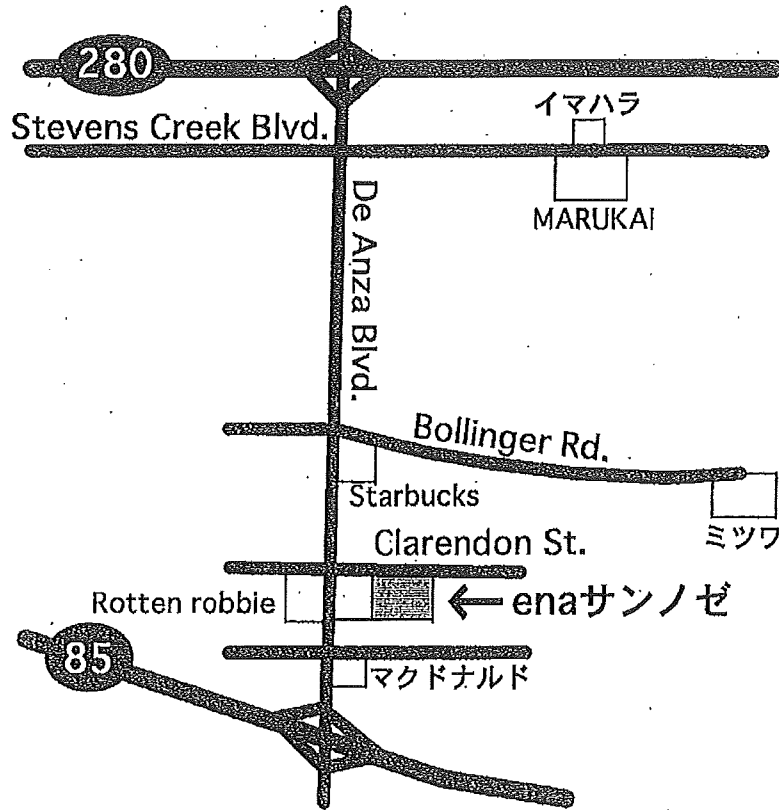

★ 予定は変更される場合がありますので、月間予定表で必ずご確認ください。

ena

2012年度 後期登録書

ローマ字 生徒 氏名		ローマ字 保護者 氏名	
ご住所	CITY CA ZIP CODE		
電話番号 () -	Eメール・アドレス		
現地校名	現地校学年 th	日本学年 幼・小・中・高 年生	

☆履修するクラスに○をつけて下さい。テストを一括申込される場合も○を付けて下さい。

ぐんのび	ぐんのび
(火)	(木)