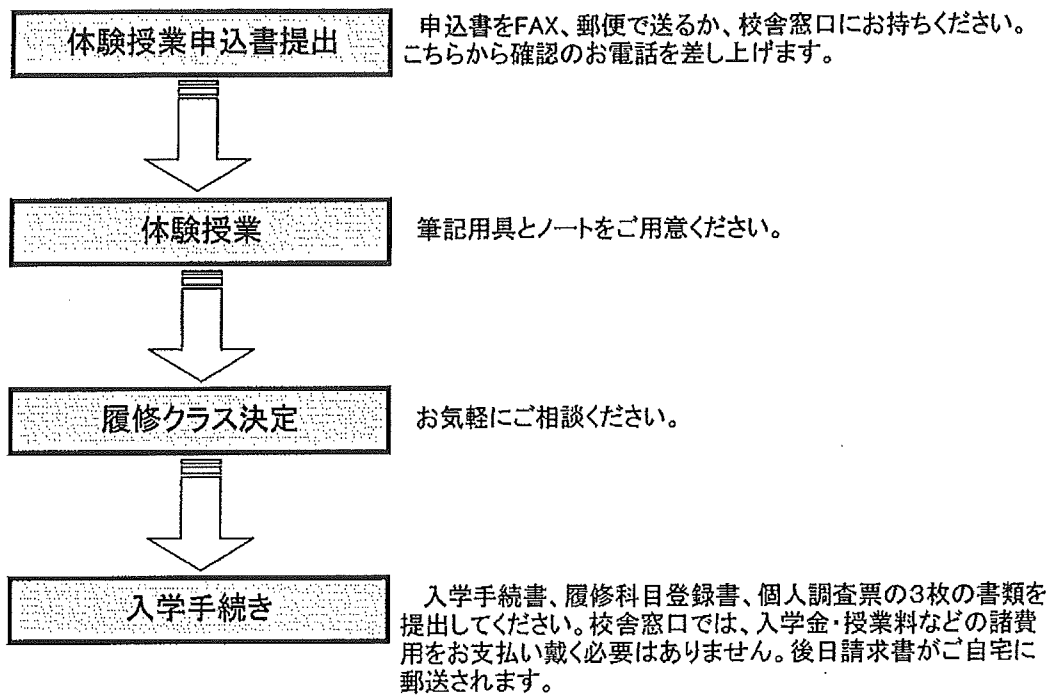

ご入学にあたり

ご帰国に向けて

ご帰国前に「変更届」を、帰国連絡欄をご記入のうえ提出してください。日本国内のenaに転校なさる際に、入学金免除、1ヶ月授業料無料の特典があります。お近くの校舎を訪れる前に渋谷校国際部松嶋までご連絡ください。(TEL 03-3461-0511)