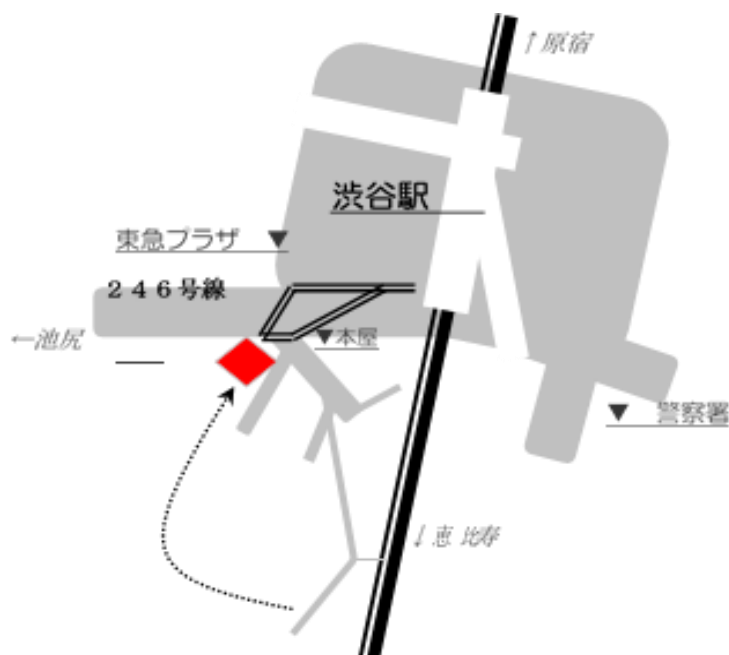

諸費：1,000円

講習登録料（ena生は不要）：3,000円

ena 国際部渋谷校へのアクセス

■住所：〒150-0031 渋谷区桜丘町24-1 橋本ビル2F

■電話：03-3461-0511

■メール：shibuya@ena.co.jp

◆渋谷駅へのアクセス◆

世界でがんばる子を応援する塾